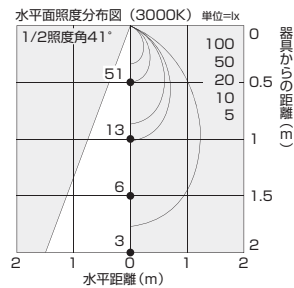

## ワイド配光

コンパクトながら120°のワイド配光により、少ない灯数で幅広い空間を効果的に照らします。広がりのある光で棚の奥までしっかりと照らします。

直下照度目安

高さ	色温度	3000K	4000K	5000K
400mm		269 lx	280 lx	297 lx
600mm		125 lx	127 lx	131 lx
800mm		71 lx	72 lx	74 lx
1000mm		51 lx	52 lx	54 lx