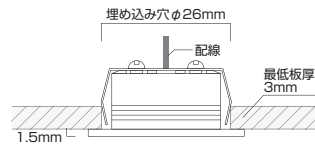

# 直径 33mm

Shinelux Fits miniは、コンパクトな埋め込み型LED照明です。什器、棚、家具、キャビネットなど、アイデアひとつでどのような空間にもフィットします。

- ワイド配光 120°
- 3000K 4000K 5000K
- 高演色 Ra90
- 調光 対応

## 直径33mmのコンパクト照明

直径φ26mm、板厚3mm以上の埋め込み穴に取付が可能です。取り付け時のリング厚は1.5mmとほぼフラットに収まり、器具の存在を感じさせません。