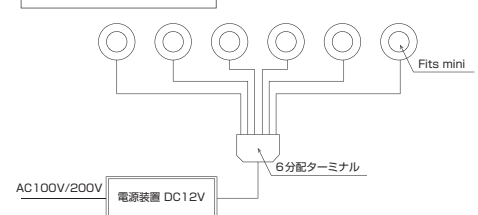

入力電圧：DC12V  
照射角度：120°  
演色性：Ra90  
重量：19g  
寸法：φ33×16mm

MSL-FM-1.5W- (30/40/50)

ボディカラー：ホワイト  
1.5W・3000K/90 lm  
4000K/95 lm  
5000K/100 lm

入力電圧：DC12V  
照射角度：120°  
演色性：Ra90  
重量：19g  
寸法：φ33×16mm

6分配ターミナル結線例

### オプションパーツ (別売)

MSL-FP-6TCO-WH-01  
6分配ターミナル (先バラ配線)

1台の電源から灯具を最大6台まで  
接続可能なターミナル  
寸法：58×38×10mm  
配線：L=300mm

MSL-FP-PJC1-01  
延長コード1M

電源、6分配ターミナルから灯具への  
距離を1m延長できる専用コード  
寸法：L=1000mm

MSL-FP-PJC2-01  
延長コード2M