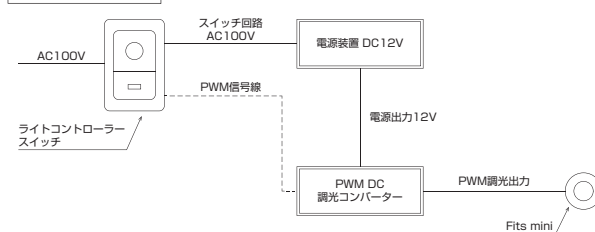

## 調光対応で効果的にライティング

調光システムを使用することにより、シーンに合わせた最適な明るさに調光ができ、用途の幅が広がります。

PWM方式と位相制御方式に対応し、一般のライトコントローラー等で明るさの調節が可能となります。

※適応調光器：ルートロン社性、Nasnos社製、スタイルテック社製 その他適応調光器の詳細につきましては別途お問い合わせください。

※調光器や電源装置によってチラツキやノイズ音が発生する場合がございます。

100%点灯時

調光 30%点灯時

PWM 調光結線例