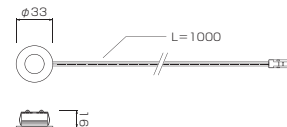

6分配ターミナル結線例