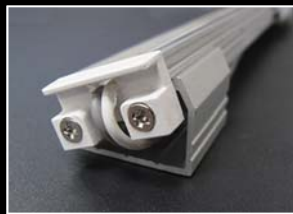

「灯り」そして「演出の小道具」、どんな空間においても決して主張しすぎない静かで柔らかい光が、見る人の気持ちを落ち着かせる、特別な空間を創り出します。

薄型10mm、驚異の明るさが照明の世界を変える。

薄さ10mm、幅18mmのスリムでコンパクトなボディに高演色LEDを12mmピッチで搭載、両端部までLEDが配置されているので連結部が暗くなる「途切れ」が発生しません。サイドの放熱スリットと取付クリップをデザイン化することにより、本体と一体化させ、機能性とデザイン性を両立しました。光源の間隔は12mmピッチのPremium-Xと、24mmピッチのPremium-X2の2種類をラインナップ。断面寸法：H10×D18mm

TYPE-F

LED12mmピッチ
Xタイプ

LED24mmピッチ
X-2タイプ

スリム管やシームレス蛍光灯にも代わるRカバータイプ。

輝点の眩しさを抑えた半球カバー装着タイプ。

カバーは拡散性に優れた乳白色と照度の強い透明色の2種類があり、透明色タイプは独自の光学技術により輝点の粒々が映り込まず高照度を得られます。従来のスリム管やシームレス管にも代用できるスリムでコンパクトなLEDライン照明です。

光源の間隔は12mmピッチのPremium-Xと、24mmピッチのPremium-X2の2種類をラインナップ。断面寸法：H25×D22mm

TYPE-R

間接照明

ライティングユニット プレミアムXは、演出照明専用の光源として開発されました。コンパクトでスリムなボディーから発せられる光は、より自然な光に近付けるため、高演色（Ra80）のLEDを採用。

さらに高効率のLEDから発せられる光は、限定された空間を照らすには充分すぎる程の光量を確保。軽量でどんな場所にも設置でき、造作に関わるコストも大幅に削減できます。

什器・家具・棚下照明

ライティングユニット プレミアムXは、照射対象の色彩をより自然に見せるため高効率の高演色LED（Ra80）を採用しています。

5色の豊富な色温度をラインナップ、暖かみのある色・自然な色・涼しげな色など、使用する用途やシーンに合わせて選べます。

※色温度イメージを強調した写真です。

■ T字エンドキャップ採用。

エンドキャップにT字型のくぼみを入れることにより、左右・下面に配線がスマートに処理でき、繋ぎ目が気にならないシームレスな連結が可能です。

■ ワンプッシュで装着できる専用スライド式取付クリップ。

垂直用・傾斜用の2種類の専用スライド式取付クリップがあります。傾斜用は12.5°/20.5°/28.5°の3段階の調節が可能です。