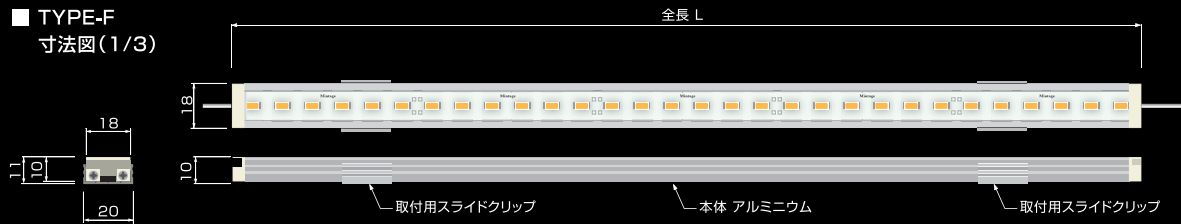

5色の豊富な色温度をラインナップ、暖かみのある色・自然な色・涼しげな色など、使用する用途やシーンに合わせて選べます。

※色温度イメージを強調した写真です。

■ T字エンドキャップ採用。

エンドキャップにT字型のくぼみを入れることにより、左右・下面に配線がスマートに処理でき、繋ぎ目が気にならないシームレスな連結が可能です。

■ ワンプッシュで装着できる専用スライド式取付クリップ。

垂直用・傾斜用の2種類の専用スライド式取付クリップがあります。傾斜用は12.5°/20.5°/28.5°の3段階の調節が可能です。

■ 器具長さ4タイプ

(298mm・586mm・874mm・1162mm) ※特注カット寸法も受注生産にて承ります。

■ 専用の調光ユニット

【LUディマー(別売)】使用して0~100%の調光が可能です。

■ 広角120°の照射角で広く光が届きます。

商品仕様・規格

TYPE-F 寸法図(1/3)

TYPE-R 寸法図(1/3)

Lighting Unit Premium-X LED12mmピッチタイプ (外形寸法・重量以外Rタイプ共通)				
型番	LUP-X-300F(R)	LUP-X-600F(R)	LUP-X-900F(R)	LUP-X-1200F(R)
発光効率	100 lm/W			
入力電圧	DC 24V(MAX)			
消費電流	189 mA	379 mA	568mA	757 mA
消費電力	4.6 W	9.1 W	13.7 W	18.2 W
LED	24LED / 12mm間隔	48LED / 12mm間隔	72LED / 12mm間隔	96LED / 12mm間隔
光束	460 lm(5200K基準)	920 lm(5200K基準)	1380 lm(5200K基準)	1840 lm(5200K基準)
連結本数	直列 15 本	直列 8 本	直列 5 本	直列 4 本
色温度	2800・3100・3600・4100・5200			
外径寸法	TYPE-F: H10×D18×L298	TYPE-F: H10×D18×L586	TYPE-F: H10×D18×L874	TYPE-F: H10×D18×L1162
	TYPE-R: H25×D22×L298	TYPE-R: H25×D22×L586	TYPE-R: H25×D22×L874	TYPE-R: H25×D22×L1162
重量	TYPE-F: 65g (±2)	TYPE-F: 124g (±2)	TYPE-F: 183g (±2)	TYPE-F: 239g (±2)
	TYPE-R: 82.5g (±2)	TYPE-R: 158g (±2)	TYPE-R: 234g (±2)	TYPE-R: 307g (±2)
特注カット寸法	82・154・226	370・442・514	658・730・802	946・1018・1090