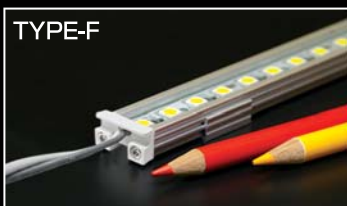

ライティングユニット プレミアムX
Lighting Unit Premium-X TYPE-F TYPE-R

自然な光で柔らかく演出する間接照明。
商品を色鮮やかに照らし出す什器・家具・棚下照明。

LED LIGHTING CATALOGUE

Lighting Unit Premium-X

ライティングユニット プレミアムX

自然な光で柔らかく演出する間接照明。
商品を色鮮やかに照らし出す什器・家具・棚下照明。

「灯り」そして「演出の小道具」、どんな空間においても決して主張しすぎない静かで柔らかい光が、見る人の気持ちを落ち着かせる、特別な空間を創り出します。

薄型10mm、驚異の明るさが照明の世界を変える。

薄さ10mm、幅18mmのスリムでコンパクトなボディに高演色LEDを12mmピッチで搭載、両端部までLEDが配置されているので連結部が暗くなる「途切れ」が発生しません。サイドの放熱スリットと取付クリップをデザイン化することにより、本体と一体化させ、機能性とデザイン性を両立しました。光源の間隔は12mmピッチのPremium-Xと、24mmピッチのPremium-X2の2種類をラインナップ。断面寸法：H10×D18mm

TYPE-F

LED12mmピッチ
Xタイプ

LED24mmピッチ
X-2タイプ

スリム管やシームレス蛍光灯にも代わるRカバータイプ。

輝点の眩しさを抑えた半球カバー装着タイプ。

カバーは拡散性に優れた乳白色と照度の強い透明色の2種類があり、透明色タイプは独自の光学技術により輝点の粒々が映り込まず高照度を得られます。従来のスリム管やシームレス管にも代用できるスリムでコンパクトなLEDライン照明です。

光源の間隔は12mmピッチのPremium-Xと、24mmピッチのPremium-X2の2種類をラインナップ。断面寸法：H25×D22mm

TYPE-R

間接照明

ライティングユニット プレミアムXは、演出照明専用の光源として開発されました。コンパクトでスリムなボディーから発せられる光は、より自然な光に近付けるため、高演色（Ra80）のLEDを採用。

さらに高効率のLEDから発せられる光は、限定された空間を照らすには充分すぎる程の光量を確保。軽量でどんな場所にも設置でき、造作に関わるコストも大幅に削減できます。

什器・家具・棚下照明

ライティングユニット プレミアムXは、照射対象の色彩をより自然に見せるため高効率の高演色LED（Ra80）を採用しています。