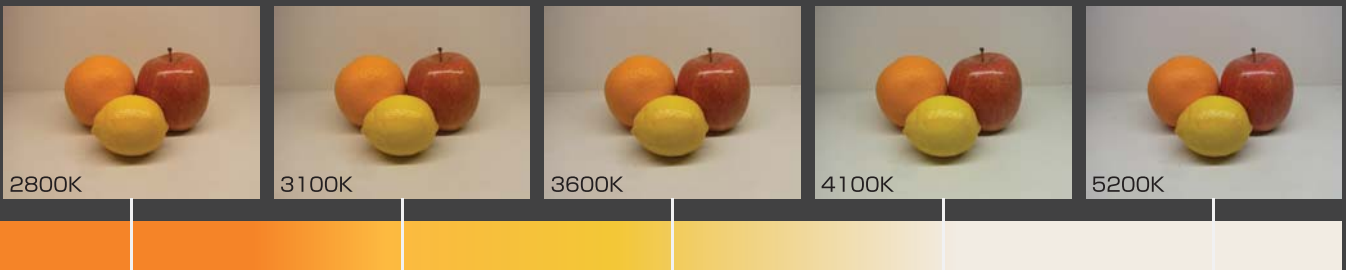

光には有害な紫外線や赤外線をほとんど含まず、発光に伴う熱は人肌程度なので、狭い場所で使用しても商品焼けや熱による周囲への影響がほとんどありません。

さらに実装されているLEDは厳格な色温度管理の基で生産されたLEDを使用しているため、色ムラや光ムラがなく、什器・家具の棚下照明として最高のパフォーマンスを発揮します。

Lighting Unit Premium Xの特長

■ 2800K・3100K・3600K・4100K・5200Kの5種の色温度

5色の豊富な色温度をラインナップ、暖かみのある色・自然な色・涼しげな色など、使用する用途やシーンに合わせて選べます。

※色温度イメージを強調した写真です。

■ T字エンドキャップ採用。

エンドキャップにT字型のくぼみを入れることにより、左右・下面に配線がスマートに処理でき、繋ぎ目が気にならないシームレスな連結が可能です。

■ ワンプッシュで装着できる専用スライド式取付クリップ。

垂直用・傾斜用の2種類の専用スライド式取付クリップがあります。傾斜用は12.5°/20.5°/28.5°の3段階の調節が可能です。