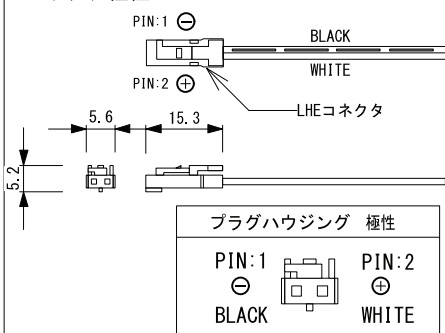

※配線は棚板の中への送り込み、露出配線のどちらも可能。

コネクタ極性

⚠ 安全上の注意・施工上の注意

- 必ず専用の分配器や差込コネクタの組合わせでご使用ください。
- 本製品を分解、改造しないでください。
- 配線やコードを傷付けたり、無理に曲げたり、加工しないでください。
- 下記のような場所では使用しないでください。
 - ・湿気が多い場所 ・湯気や蒸気のある場所 ・水がかかる場所 ・雨がかかる場所
 - ・低温の場所 ・高温の場所 ・粉塵の多い場所 ・油煙のあたる場所
 - ・可燃性ガス、腐食性ガスが生じる場所
 - ・振動や衝撃が発生する場所 ・密閉空間や閉所など通気性のない場所

No.	部品名	材質・種類	種別	電源別置型 LEDライト
1	取付リング	PC	入力電圧	DC 12V
2	灯具本体	PC・PMMA	消費電力	2.5W
3	リングカバー	ST	消費電流	0.2A
4	配線	VFF AWG 24 L=1000	色温度/全光束	3000K/150lm
5		UL AWM 2651 VW-1 FT1		4000K/160lm
6	機能・取付場所	一般用照明・屋内		5000K/170lm
7	防塵・防水性能	IP21	演色性	Ra 90
8	使用環境温度	-10℃~45℃	照射角度	120°
9	使用環境湿度	85%以下(結露無き事)	質量	50g
10			設計寿命	35000h
11				

種別 電源別置型 LEDライト

名称 Shinelux Fits Ring

型番

MSL-FR-3W-30	MSL-FR-3W-40
	MSL-FR-3W-50
MSL-FR-3B-30	MSL-FR-3B-40
	MSL-FR-3B-50
MSL-FR-3S-30	MSL-FR-3S-40
	MSL-FR-3S-50

縮尺 FREE A4 第三角法(単位:mm)

作図 2017.01.15 改定 2018.06.20