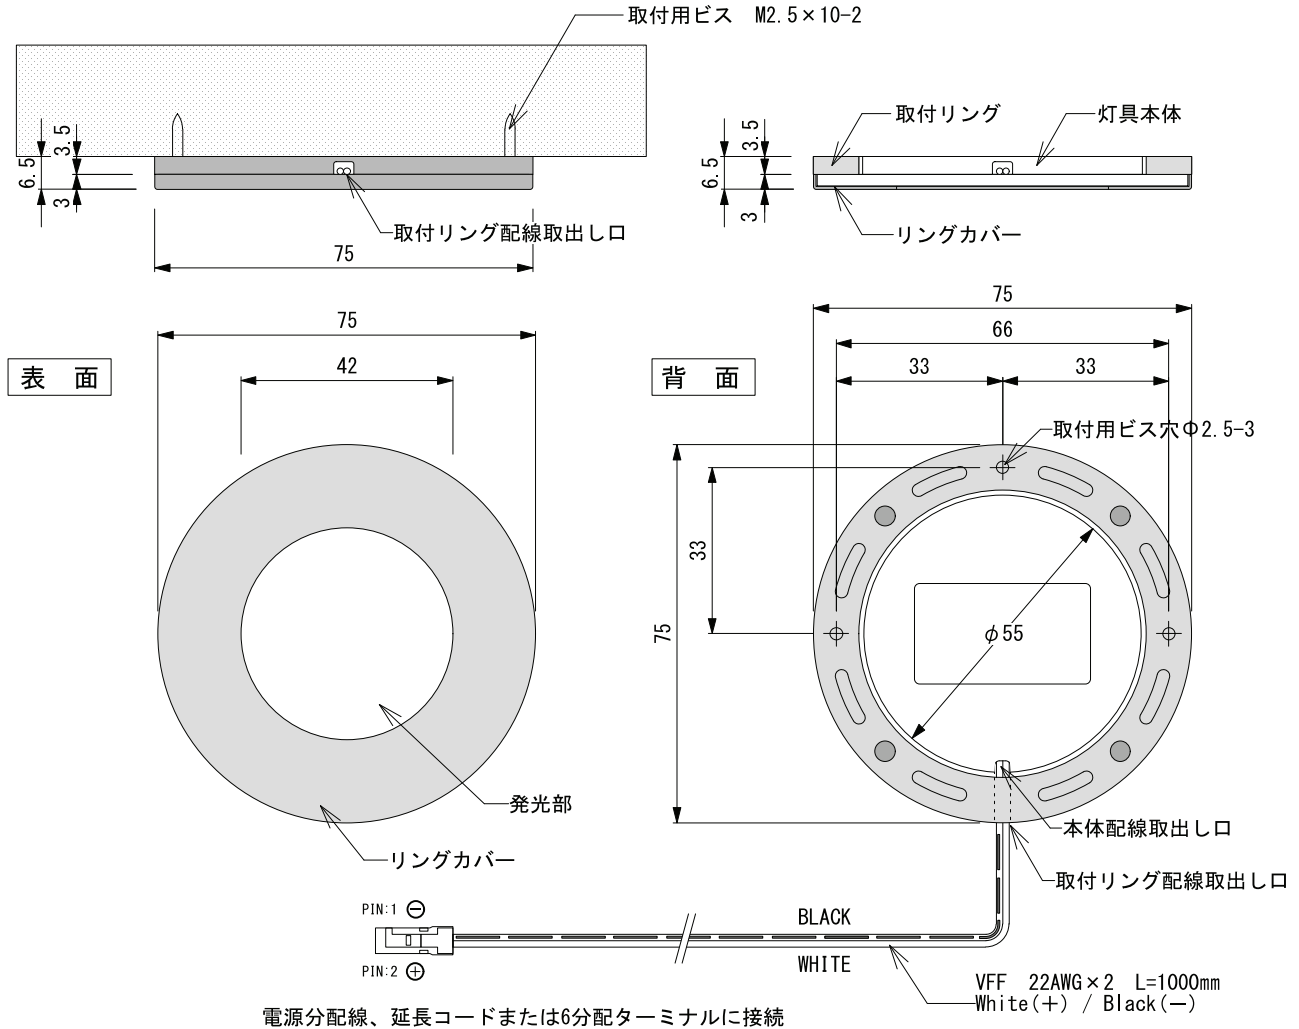

※配線は棚板の中への送り込み、露出配線のどちらも可能。

コネクタ極性

⚠ 安全上の注意・施工上の注意

- 必ず専用の分配器や差込コネクタの組合わせでご使用ください。
- 本製品を分解、改造しないでください。
- 配線やコードを傷付けたり、無理に曲げたり、加工しないでください。
- 下記のような場所では使用しないでください。
 - ・湿気が多い場所 ・湯気や蒸気のある場所 ・水がかかる場所 ・雨がかかる場所
 - ・低温の場所 ・高温の場所 ・粉塵の多い場所 ・油煙のあたる場所
 - ・可燃性ガス、腐食性ガスが生じる場所
 - ・振動や衝撃が発生する場所 ・密閉空間や閉所など通気性のない場所

No.	部品名	材質・種類	種別	電源別置型 LEDライト
1	取付リング	PC	入力電圧	DC 12V
2	灯具本体	PC・PMMA	消費電力	2.5W
3	リングカバー	ST	消費電流	0.2A
4	配線	VFF AWG 24 L=1000	色温度/全光束	3000K/150lm
5		UL AWM 2651 VW-1 FT1		4000K/160lm
6	機能・取付場所	一般用照明・屋内		5000K/170lm
7	防塵・防水性能	IP21	演色性	Ra 90
8	使用環境温度	-10℃~45℃	照射角度	120°
9	使用環境湿度	85%以下(結露無き事)	質量	50g
10			設計寿命	35000h
11				

種別 電源別置型 LEDライト

名称 Shinelux Fits Ring

型番

MSL-FR-3W-30	MSL-FR-3W-40
	MSL-FR-3W-50
MSL-FR-3B-30	MSL-FR-3B-40
	MSL-FR-3B-50
MSL-FR-3S-30	MSL-FR-3S-40
	MSL-FR-3S-50

縮尺 FREE A4 第三角法(単位:mm)

作図 2017.01.15 改定 2018.06.20