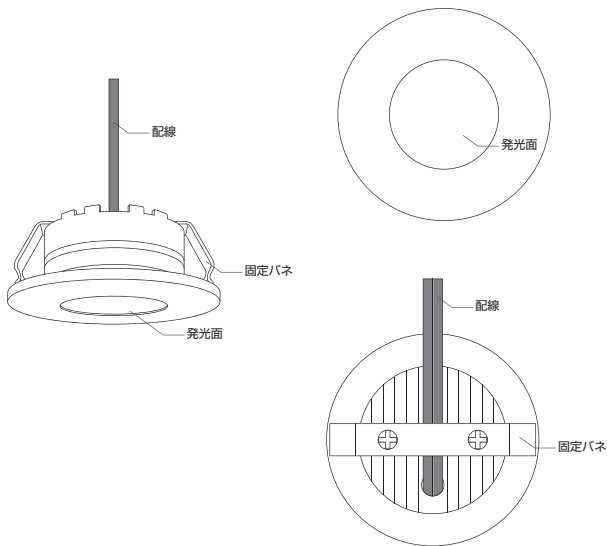

配線図

- ※ 接続をする際は必ず電源を切り、通電していないことを確認してから行ってください。
- ※ 指定された電圧以外での使用はしないでください。
- ※ 配線やコードを傷つけたり、無理に曲げたり、加工しないでください。

■ 6分配コネクタ（別売）使用時

各部名称

取り付け方法

● 取り付けの際は下記の注意・説明にしたがって確実に行ってください。

- ※ 屋外、軒下および湿気の多い場所では使用しないでください。感電、故障の原因となります。
- ※ 可燃性ガス、粉塵の多い場所では使用しないでください。感電、火災の原因となります。
- ※ 不安定な場所、柔らかい場所には取り付けしないでください。器具落下、感電、火災の原因となります。
- ※ 振動、衝撃の激しい場所には取り付けしないでください。感電、火災、故障の原因となります。
- ※ 配線やコードを傷つけたり、無理に曲げたり、加工しないでください。感電、故障の原因となります。
- ※ 取り付け可能な板厚は最薄3mmです。板厚が3mmより薄い場所には取り付けしないでください。器具落下、感電、火災の原因となります。

■ 取り付け方法

1. 取り付け部に埋め込み穴 (φ26mm) を開けてください。※取り付け可能最薄板厚3mm
2. 固定バネでしっかりと固定されるよう、埋め込み穴に本体をしっかりとめ込みます。

※ 取り付け可能な板厚は最薄3mmです。3mmより薄い場所には取り付けしないでください。