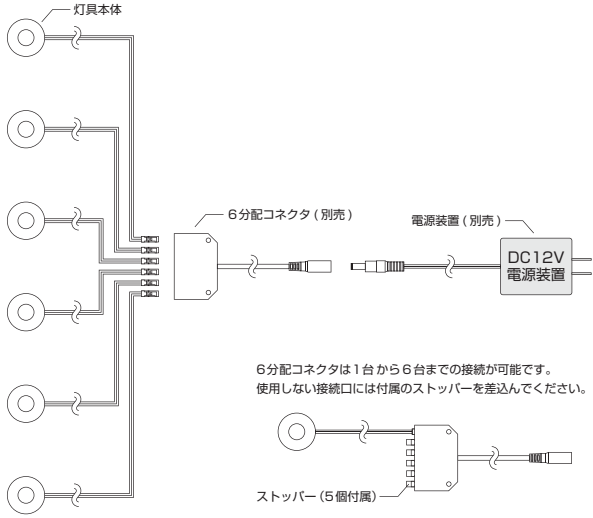

配線図

- ※ 接続をする際は必ず電源を切り、通電していないことを確認してから行ってください。
- ※ 指定された電圧以外での使用はしないでください。
- ※ 配線やコードを傷つけたり、無理に曲げたり、加工しないでください。

■ 6分配コネクタ（別売）使用時