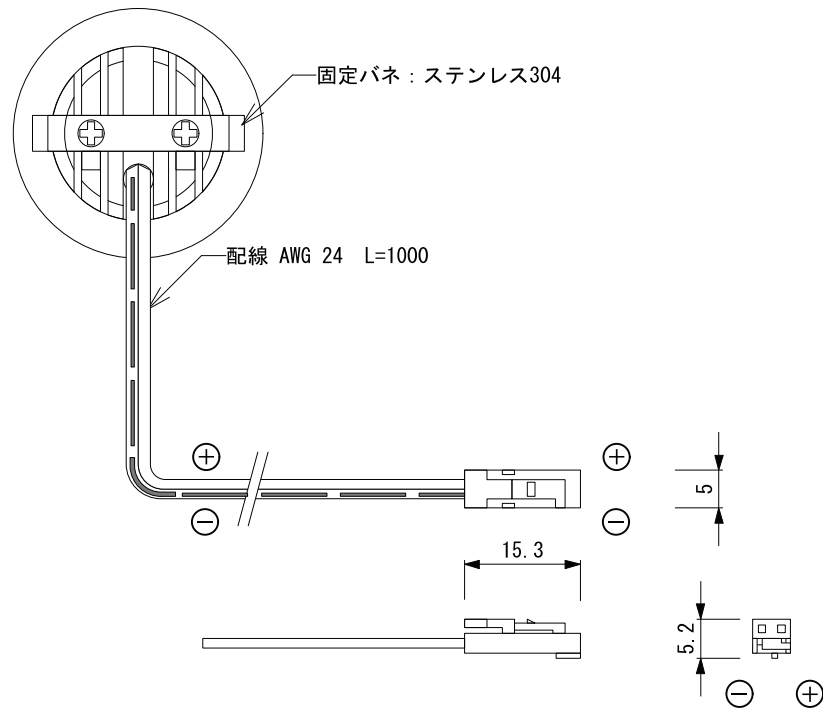

Mintage

$\phi 26^{+1}_{-0}$

埋込穴寸法

本体 正面

本体 側面

本体 背面

No.	部品名	材質・種類			種別	電源別置型 LEDライト		
1	本体	アルミニウム	色温度/全光束	3000K/90lm	名称	Shinelux Fits mini		
2	発光部	ポリカーボネイト		4000K/95lm	型番	MSL-FM-1.5S-30	MSL-FM-1.5S-40	MSL-FM-1.5S-50
3	配線	VFF AWG 24 L=1000		5000K/100lm		MSL-FM-1.5W-30	MSL-FM-1.5W-40	MSL-FM-1.5W-50
4		UL AWM 2651 VW-1 FT1	演色性	Ra 90		MSL-FM-1.5B-30	MSL-FM-1.5B-40	MSL-FM-1.5B-50
5	機能・取付場所	一般用・屋内	照射角度	120°	縮尺	FREE A4	第三角法 (単位: mm)	
6	防塵・防水性能	IP 21	質量	19 g	作図	2017.01.15	改定	2018.02.20
7	使用環境温度	-10°C~45°C	設計寿命	30000h	承認	英	検図	作図 肥田野
8	使用環境湿度	85%以下 (結露無き事)						
9	入力電圧	DC 12V		Rohs 対応製品				
10	消費電力	1.5W						