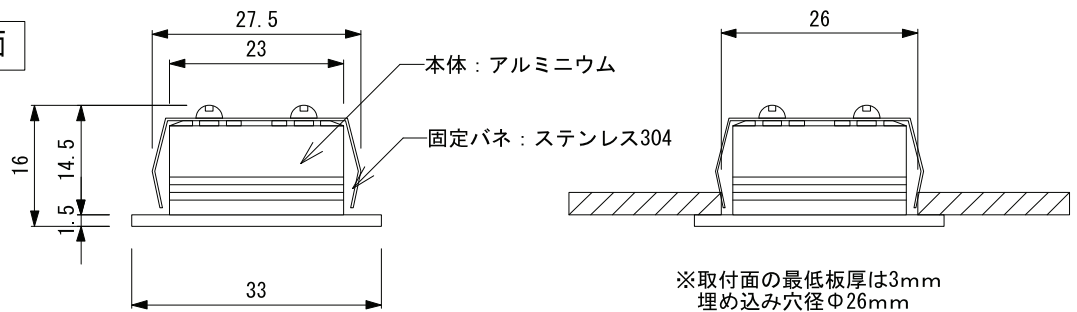

Mintage

$\phi 26^{+1}_{-0}$

埋込穴寸法

本体 正面

本体 側面

本体 背面

No.	部品名	材質・種類			種別	電源別置型 LEDライト		
1	本体	アルミニウム	色温度/全光束	3000K/90lm	名称	Shinelux Fits mini		
2	発光部	ポリカーボネイト		4000K/95lm	型番	MSL-FM-1.5S-30	MSL-FM-1.5S-40	MSL-FM-1.5S-50
3	配線	VFF AWG 24 L=1000		5000K/100lm		MSL-FM-1.5W-30	MSL-FM-1.5W-40	MSL-FM-1.5W-50
4		UL AWM 2651 VW-1 FT1	演色性	Ra 90		MSL-FM-1.5B-30	MSL-FM-1.5B-40	MSL-FM-1.5B-50
5	機能・取付場所	一般用・屋内	照射角度	120°	縮尺	FREE A4	第三角法 (単位: mm)	
6	防塵・防水性能	IP 21	質量	19 g	作図	2017.01.15	改定	2018.02.20
7	使用環境温度	-10°C~45°C	設計寿命	30000h	承認	英	検図	作図 肥田野
8	使用環境湿度	85%以下 (結露無き事)						
9	入力電圧	DC 12V		Rohs 対応製品				
10	消費電力	1.5W						