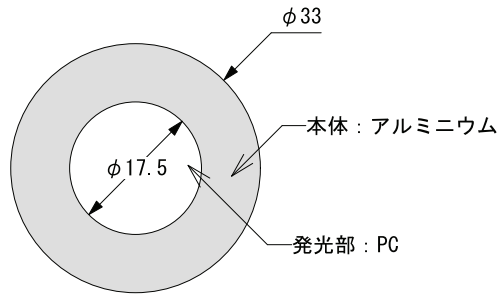

Mintage

$\phi 26^{+1}_{-0}$

埋込穴寸法

本体 正面

本体 側面

本体 背面

No.	部品名	材質・種類			種別	電源別置型 LEDライト		
1	本体	アルミニウム	色温度/全光束	3000K/90lm	名称	Shinelux Fits mini		
2	発光部	ポリカーボネイト		4000K/95lm	型番	MSL-FM-1.5S-30	MSL-FM-1.5S-40	MSL-FM-1.5S-50
3	配線	VFF AWG 24 L=1000		5000K/100lm		MSL-FM-1.5W-30	MSL-FM-1.5W-40	MSL-FM-1.5W-50
4		UL AWM 2651 VW-1 FT1	演色性	Ra 90		MSL-FM-1.5B-30	MSL-FM-1.5B-40	MSL-FM-1.5B-50
5	機能・取付場所	一般用・屋内	照射角度	120°	縮尺	FREE A4	第三角法 (単位: mm)	
6	防塵・防水性能	IP 21	質量	19 g	作図	2017.01.15	改定	2018.02.20
7	使用環境温度	-10°C~45°C	設計寿命	30000h	承認	英	検図	作図 肥田野
8	使用環境湿度	85%以下 (結露無き事)						
9	入力電圧	DC 12V		Rohs 対応製品				
10	消費電力	1.5W						