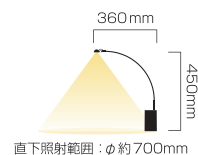

● ショートタイプ

型番	MSL-BU45B-24	MSL-BU45B-50	MSL-BU45W-24	MSL-BU45W-50
本体カラー	ブラック		ホワイト	
色温度	電球色 (2400K)	昼白色 (5000K)	電球色 (2400K)	昼白色 (5000K)
希望小売価格	¥25,700 (税込)