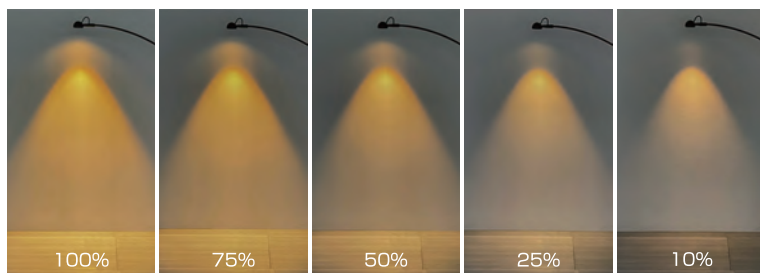

ビューネテーブルランプは、本体をテーブルの端に設置しても円弧状のアームにより上からテーブル全体を照射することができるので、テーブル上のスペースを有効活用できます。

背景景観に溶け込む 「シンプルデザイン」

ビューネテーブルランプは、器具自体のデザイン性を見せるものとは異なり、シンプルなデザインで器具の存在感を主張しません。まるでそこに光だけがあるような感覚になるほど背景の景観に溶け込みます。

この「主張を抑えた形状」により、アウトドアテーブルはもちろん、お部屋のインテリア、ベッドサイドなど、どんなシーンにおいても違和感なく使用することができます。

Product function 製品機能

Operation — 操作 —

台座部分で全ての操作ができるように機能を集約

- ・タッチスイッチ：ON / OFF（長押し）
- ・タッチ調光：10%・25%・50%・75%・100%（5段階調光）
- ・電池残量表示（3段階表示）
- ・充電インジケータ
- ・充電プラグ差込（USB Type-C）

Dimming — 調光 —

スイッチをタッチすることにより、5段階の明るさ調節が可能。
（10%・25%・50%・75%・100%）
時間帯や使用する環境により明るさが選べます。