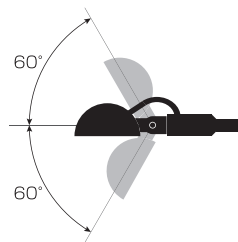

通常使用時

転倒防止補助プレート

固定用クランプ

Lamp angle — 角度調節 —

ランプは上下に 120°、左右に 90° まで角度調節が可能です。左右に首を振る場合はランプ根元のネジを付属の六角レンチで緩めてから調節してください。

調節ネジ

Lineup — 3サイズ・2カラー・2色の発光色 —

- サイズ：ショートタイプ・ミディアムタイプ・ロングタイプ
- カラー：ホワイト・ブラック
- 発光色：電球色 (2400K)・昼白色 (5000K)