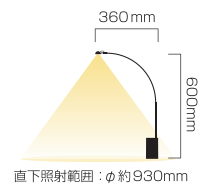

● ミディアムタイプ

型番	MSL-BU60B-24	MSL-BU60B-50	MSL-BU60W-24	MSL-BU60W-50
本体カラー	ブラック		ホワイト	
色温度	電球色 (2400K)	昼白色 (5000K)	電球色 (2400K)	昼白色 (5000K)
希望小売価格	¥26,600 (税込)