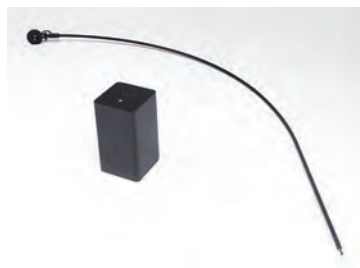

Rechargeable — 充電式 —

リチウムイオン電池内蔵の充電式なので、電源コードやコンセントの位置を気にせずに使用が可能。充電状況、電池残量はインジケータランプで確認することができます。

- ・充電時間：約3時間
- ・連続点灯時間：明るさ10% 最大80時間
明るさ100% 最大8時間

※専用充電コード付属（USB Type-C）

Portability — アームを取外し可能 —

アーム部分は抜き差しができ、スタンド部分と分離が可能。
持ち運びや保管、複数台まとめた際の充電でも邪魔になりません。