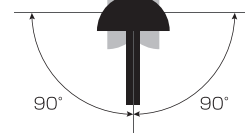

通常使用時

転倒防止補助プレート

固定用クランプ

Lamp angle — 角度調節 —

ランプは上下に 120°、左右に 90° まで角度調節が可能です。左右に首を振る場合はランプ根元のネジを付属の六角レンチで緩めてから調節してください。

調節ネジ

Lineup — 3サイズ・2カラー・2色の発光色 —

- サイズ：ショートタイプ・ミディアムタイプ・ロングタイプ
- カラー：ホワイト・ブラック
- 発光色：電球色 (2400K)・昼白色 (5000K)