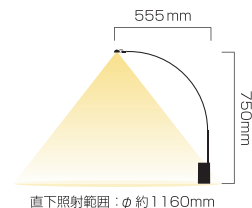

● ロングタイプ

型番	MSL-BU75B-24	MSL-BU75B-50	MSL-BU75W-24	MSL-BU75W-50
本体カラー	ブラック		ホワイト	
色温度	電球色 (2400K)	昼白色 (5000K)	電球色 (2400K)	昼白色 (5000K)
希望小売価格	¥27,600 (税込)