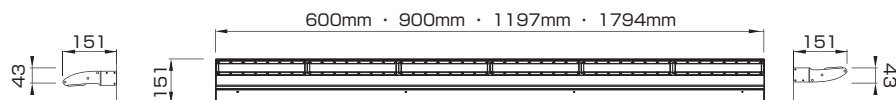

アドシャイン® L スタンダードタイプ

型番：TB-10 (D)

型番：TB-10 (U)

定格光束：1,300 lm
消費電力：10W
固有エネルギー消費効率：130lm/W
定格電圧：AC100V~277V
色温度：5000K
(受注生産品：3000K・4000K・5700K・6500K)
平均演色評価数：Ra85
防塵・防水等級：IP65
使用環境温度：-40℃~+45℃
光源寿命：60,000時間 (光束維持率85%)
保証期間：3年
質量：2.0kg

電源一体形

日亜LED

防錆塗装

型番：TB-13 (D)

型番：TB-13 (U)

定格光束：1,690 lm
消費電力：13W
固有エネルギー消費効率：130lm/W
定格電圧：AC100V~277V
色温度：5000K
(受注生産品：3000K・4000K・5700K・6500K)
平均演色評価数：Ra85
防塵・防水等級：IP65
使用環境温度：-40℃~+45℃
光源寿命：60,000時間 (光束維持率85%)
保証期間：3年
質量：3.5kg

電源一体形

日亜LED

防錆塗装

型番：TB-16 (D)

型番：TB-16 (U)

定格光束：2,080 lm
消費電力：16W
固有エネルギー消費効率：130lm/W
定格電圧：AC100V~277V
色温度：5000K
(受注生産品：3000K・4000K・5700K・6500K)
平均演色評価数：Ra85
防塵・防水等級：IP65
使用環境温度：-40℃~+45℃
光源寿命：60,000時間 (光束維持率85%)
保証期間：3年
質量：4.0kg

電源一体形

日亜LED

防錆塗装

型番：TB-25 (D)

型番：TB-25 (U)

定格光束：3,250 lm
消費電力：25W
固有エネルギー消費効率：130lm/W
定格電圧：AC100V~277V
色温度：5000K
(受注生産品：3000K・4000K・5700K・6500K)
平均演色評価数：Ra85
防塵・防水等級：IP65
使用環境温度：-40℃~+45℃
光源寿命：60,000時間 (光束維持率85%)
保証期間：3年
質量：6.0kg

電源一体形

日亜LED

防錆塗装