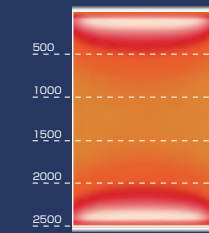

パラペットサインや案内サインなど、高さ1.5m程度の小規模看板に最適。器具同士を連結し、横長の看板にも対応できるスタンダードタイプ。

日垂LEDを搭載し高品質と長寿命を両立。独自の光学設計レンズにより、ランブイメーじのない均一な照射を実現。

照度分布図

高さ：1.8m 上から照射

高さ：2.5m 上下から照射

【照射目安距離】

片側照射：約1.0m～1.8m・上下照射：約1.5m～2.5m

パラペットサインなどの照射距離が短めの用途に最適。器具同士を連結することにより、横長の看板にも対応します。

アドシャイン[®]H

ハイルーメンタイプ

600mm・900mm・1200mm・1800mm

中・大型看板照明や壁面の連続ライトアップ。サイン照明で軒下まで明るくしたい場合など、高さ2.5m以上の広域照射に最適なハイルーメンタイプ。

日垂ハイパワーLEDを搭載。独自の光学レンズにより至近距離から遠距離までを均一に照射します。

照度分布図

高さ：3.0m 上から照射

高さ：4.0m 上下から照射

【照射目安距離】

片側照射：約2.0m～3.0m
上下照射：約4.0m～5.0m

「アドシャインL」に比べ、照射距離が向上。サインボードやウォールウォッシャーなど広範囲の照射に最適です。

器具の出幅を抑え、ムラのない均一な光

アドシャインシリーズは一般的なアーム式灯具に比べ、明るくムラの無い光で照射します。前面への出幅を抑えることにより、スッキリとした外観で器具の存在を感じさせません。器具の出幅の減少は、道路占用基準に対しても非常に効果的です。