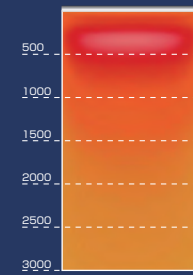

アドシャイン[®]H

ハイルーメンタイプ

600mm・900mm・1200mm・1800mm

中・大型看板照明や壁面の連続ライトアップ。サイン照明で軒下まで明るくしたい場合など、高さ2.5m以上の広域照射に最適なハイルーメンタイプ。

日垂ハイパワーLEDを搭載。独自の光学レンズにより至近距離から遠距離までを均一に照射します。

照度分布図

高さ：3.0m 上から照射

高さ：4.0m 上下から照射

【照射目安距離】

片側照射：約2.0m～3.0m
上下照射：約4.0m～5.0m

「アドシャインL」に比べ、照射距離が向上。サインボードやウォールウォッシャーなど広範囲の照射に最適です。

器具の出幅を抑え、ムラのない均一な光

アドシャインシリーズは一般的なアーム式灯具に比べ、明るくムラの無い光で照射します。前面への出幅を抑えることにより、スッキリとした外観で器具の存在を感じさせません。器具の出幅の減少は、道路占用基準に対しても非常に効果的です。