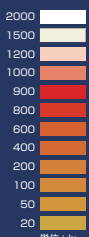

パラペットサインや案内サインなど、高さ1.5m程度の小規模看板に最適。器具同士を連結し、横長の看板にも対応できるスタンダードタイプ。

日垂LEDを搭載し高品質と長寿命を両立。独自の光学設計レンズにより、ランブイメーじのない均一な照射を実現。

照度分布図

高さ：1.8m 上から照射

高さ：2.5m 上下から照射

【照射目安距離】

片側照射：約1.0m～1.8m・上下照射：約1.5m～2.5m

パラペットサインなどの照射距離が短めの用途に最適。器具同士を連結することにより、横長の看板にも対応します。

アドシャイン[®]H

ハイルーメンタイプ

600mm・900mm・1200mm・1800mm

中・大型看板照明や壁面の連続ライトアップ。サイン照明で軒下まで明るくしたい場合など、高さ2.5m以上の広域照射に最適なハイルーメンタイプ。

日垂ハイパワーLEDを搭載。独自の光学レンズにより至近距離から遠距離までを均一に照射します。

照度分布図

高さ：3.0m 上から照射

高さ：4.0m 上下から照射

【照射目安距離】

片側照射：約2.0m～3.0m
上下照射：約4.0m～5.0m

「アドシャインL」に比べ、照射距離が向上。サインボードやウォールウォッシャーなど広範囲の照射に最適です。

器具の出幅を抑え、ムラのない均一な光

アドシャインシリーズは一般的なアーム式灯具に比べ、明るくムラの無い光で照射します。前面への出幅を抑えることにより、スッキリとした外観で器具の存在を感じさせません。器具の出幅の減少は、道路占用基準に対しても非常に効果的です。