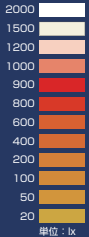

パラペットサインや案内サインなど、高さ1.5m程度の小規模看板に最適。器具同士を連結し、横長の看板にも対応できるスタンダードタイプ。

日垂LEDを搭載し高品質と長寿命を両立。独自の光学設計レンズにより、ランブイメーじのない均一な照射を実現。

照度分布図

高さ：1.8m 上から照射

高さ：2.5m 上下から照射

【照射目安距離】

片側照射：約1.0m～1.8m・上下照射：約1.5m～2.5m

パラペットサインなどの照射距離が短めの用途に最適。器具同士を連結することにより、横長の看板にも対応します。

アドシャイン[®]H

ハイルーメンタイプ

600mm・900mm・1200mm・1800mm

中・大型看板照明や壁面の連続ライトアップ。サイン照明で軒下まで明るくしたい場合など、高さ2.5m以上の広域照射に最適なハイルーメンタイプ。

日垂ハイパワーLEDを搭載。独自の光学レンズにより至近距離から遠距離までを均一に照射します。

照度分布図

高さ：3.0m 上から照射

高さ：4.0m 上下から照射