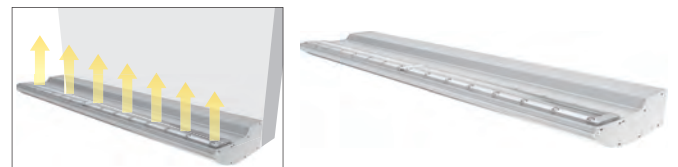

パラペットサインからサインボードまで
出幅を抑え、明るくムラなく照射できるサイン一体型LED照明

簡単
施工

連結
設置

IP
65

- 綿密な光学設計により、ムラのない均一な光
- 信頼性の高い日亜LED採用
- 連結可能で横長看板にも対応
- 下向きタイプ、上向きタイプをラインアップ
- 施工性を考慮した構造設計で少人数でも簡単取付

アドシャイン[®]L

スタンダードタイプ

600mm・900mm・1200mm・1800mm (実用新案登録申請中)

連結することにより、バラベツサインやロードサインなどの横長看板にも幅広く対応します。ファサードで使用すれば、看板だけでなく入り口まで光が伸び、店舗を明るく演出します。

3ステップで簡単取り付け

アドシャインシリーズは、施工性も考慮した構造設計により、3ステップで簡単に取り付けができます。独自のサポートフックにより、灯具本体をブラケットに預けられるので、少人数でも施工が可能です。

結線時に役立つサポートフック

灯具本体をブラケットに引っ掛ける事ができるので、配線時に灯具本体を押さえる必要がなく、少人数でもスムーズに配線作業が行えます。

(実用新案登録申請中)

簡単に綺麗な連結

連結で使用する際は、ブラケット取り付け時に専用の連結プレートを使用することにより、簡単に連結設置が可能です。先端にズレがなく、違和感のない直線的な光を実現します。

(実用新案登録申請中)

各種サイズをラインアップ

「スタンダードタイプ」と「ハイルーメントタイプ」共に、600mm・900mm・1200mm・1800mmをラインアップ。看板の幅に合わせ、端まで明るい配灯が可能です。

上向き照射アッパータイプ

通常の下向きタイプに加え、上向きのアッパータイプもラインアップ。看板を上下から照射することで、より縦長の看板にも対応します。壁面ウォールウォッシャーにも有効です。

アドシャイン[®] L スタンダードタイプ

600mm 下向きタイプ

型番：TB-10 (D)

600mm 上向きタイプ

型番：TB-10 (U)

定格光束：1,300 lm
消費電力：10W
固有エネルギー消費効率：130lm/W
定格電圧：AC100V~277V
色温度：5000K
(受注生産品：3000K・4000K・5700K・6500K)
平均演色評価数：Ra85
防塵・防水等級：IP65
使用環境温度：-40℃~+45℃
光源寿命：60,000時間 (光束維持率85%)
保証期間：3年
質量：2.0kg