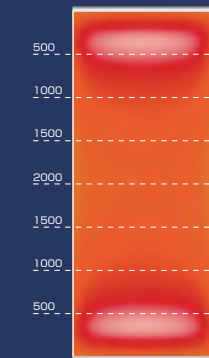

パラペットサインや案内サインなど、高さ1.5m程度の小規模看板に最適。器具同士を連結し、横長の看板にも対応できるスタンダードタイプ。

日垂LEDを搭載し高品質と長寿命を両立。独自の光学設計レンズにより、ランブイメーじのない均一な照射を実現。

照度分布図

高さ：1.8m 上から照射

高さ：2.5m 上下から照射

【照射目安距離】

片側照射：約1.0m～1.8m・上下照射：約1.5m～2.5m

パラペットサインなどの照射距離が短めの用途に最適。器具同士を連結することにより、横長の看板にも対応します。

アドシャイン[®]H

ハイルーメンタイプ

600mm・900mm・1200mm・1800mm

中・大型看板照明や壁面の連続ライトアップ。サイン照明で軒下まで明るくしたい場合など、高さ2.5m以上の広域照射に最適なハイルーメンタイプ。

日垂ハイパワーLEDを搭載。独自の光学レンズにより至近距離から遠距離までを均一に照射します。

照度分布図

高さ：3.0m 上から照射

高さ：4.0m 上下から照射

【照射目安距離】

片側照射：約2.0m～3.0m
上下照射：約4.0m～5.0m

「アドシャインL」に比べ、照射距離が向上。サインボードやウォールウォッシャーなど広範囲の照射に最適です。

器具の出幅を抑え、ムラのない均一な光

アドシャインシリーズは一般的なアーム式灯具に比べ、明るくムラの無い光で照射します。前面への出幅を抑えることにより、スッキリとした外観で器具の存在を感じさせません。器具の出幅の減少は、道路占用基準に対しても非常に効果的です。