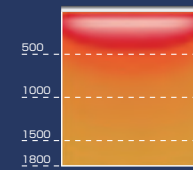

パラペットサインや案内サインなど、高さ1.5m程度の小規模看板に最適。器具同士を連結し、横長の看板にも対応できるスタンダードタイプ。

日垂LEDを搭載し高品質と長寿命を両立。独自の光学設計レンズにより、ランブイメーじのない均一な照射を実現。

照度分布図

高さ：1.8m 上から照射

高さ：2.5m 上下から照射

【照射目安距離】

片側照射：約1.0m～1.8m・上下照射：約1.5m～2.5m

パラペットサインなどの照射距離が短めの用途に最適。器具同士を連結することにより、横長の看板にも対応します。

アドシャイン[®]H

ハイルーメンタイプ

600mm・900mm・1200mm・1800mm

中・大型看板照明や壁面の連続ライトアップ。サイン照明で軒下まで明るくしたい場合など、高さ2.5m以上の広域照射に最適なハイルーメンタイプ。

日垂ハイパワーLEDを搭載。独自の光学レンズにより至近距離から遠距離までを均一に照射します。

照度分布図

高さ：3.0m 上から照射

高さ：4.0m 上下から照射

【照射目安距離】

片側照射：約2.0m～3.0m
上下照射：約4.0m～5.0m

「アドシャインL」に比べ、照射距離が向上。サインボードやウォールウォッシャーなど広範囲の照射に最適です。

器具の出幅を抑え、ムラのない均一な光

アドシャインシリーズは一般的なアーム式灯具に比べ、明るくムラの無い光で照射します。前面への出幅を抑えることにより、スッキリとした外観で器具の存在を感じさせません。器具の出幅の減少は、道路占用基準に対しても非常に効果的です。