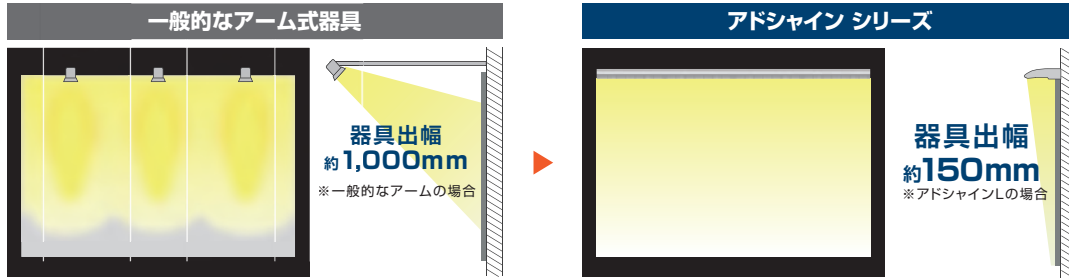

パラペットサインからサインボードまで
出幅を抑え、明るくムラなく照射できるサイン一体型LED照明

簡単
施工

連結
設置

IP
65

- 綿密な光学設計により、ムラのない均一な光
- 信頼性の高い日亜LED採用
- 連結可能で横長看板にも対応
- 下向きタイプ、上向きタイプをラインアップ
- 施工性を考慮した構造設計で少人数でも簡単取付

アドシャイン[®]L

スタンダードタイプ

600mm・900mm・1200mm・1800mm (実用新案登録申請中)

パラペットサインや案内サインなど、高さ1.5m程度の小規模看板に最適。器具同士を連結し、横長の看板にも対応できるスタンダードタイプ。

日垂LEDを搭載し高品質と長寿命を両立。独自の光学設計レンズにより、ランブイメーじのない均一な照射を実現。

照度分布図

高さ：1.8m 上から照射

高さ：2.5m 上下から照射

【照射目安距離】

片側照射：約1.0m～1.8m・上下照射：約1.5m～2.5m

パラペットサインなどの照射距離が短めの用途に最適。器具同士を連結することにより、横長の看板にも対応します。

アドシャイン[®]H

ハイルーメンタイプ

600mm・900mm・1200mm・1800mm

中・大型看板照明や壁面の連続ライトアップ。サイン照明で軒下まで明るくしたい場合など、高さ2.5m以上の広域照射に最適なハイルーメンタイプ。

日垂ハイパワーLEDを搭載。独自の光学レンズにより至近距離から遠距離までを均一に照射します。

照度分布図

高さ：3.0m 上から照射

高さ：4.0m 上下から照射

【照射目安距離】

片側照射：約2.0m～3.0m
上下照射：約4.0m～5.0m

「アドシャインL」に比べ、照射距離が向上。サインボードやウォールウォッシャーなど広範囲の照射に最適です。

器具の出幅を抑え、ムラのない均一な光

アドシャインシリーズは一般的なアーム式灯具に比べ、明るくムラの無い光で照射します。前面への出幅を抑えることにより、スッキリとした外観で器具の存在を感じさせません。器具の出幅の減少は、道路占用基準に対しても非常に効果的です。