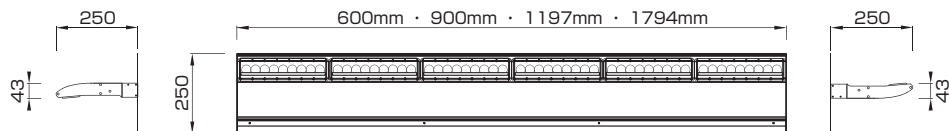

アドシャイン® H ハイルーメンタイプ

型番：TB-14 (D)

型番：TB-14 (U)

定格光束：1,820 lm
消費電力：14W
固有エネルギー消費効率：130lm/W
定格電圧：AC100V~277V
色温度：5000K
(受注生産品：3000K・4000K・5700K・6500K)
平均演色評価数：Ra85
防塵・防水等級：IP65
使用環境温度：-40℃~+45℃
光源寿命：60,000時間 (光束維持率85%)
保証期間：3年
質量：3.7kg

電源一体形

日亜LED

防錆塗装

型番：TB-21 (D)

型番：TB-21 (U)

定格光束：2,730 lm
消費電力：21W
固有エネルギー消費効率：130lm/W
定格電圧：AC100V~277V
色温度：5000K
(受注生産品：3000K・4000K・5700K・6500K)
平均演色評価数：Ra85
防塵・防水等級：IP65
使用環境温度：-40℃~+45℃
光源寿命：60,000時間 (光束維持率85%)
保証期間：3年
質量：5.3kg

電源一体形

日亜LED

防錆塗装

型番：TB-28 (D)

型番：TB-28 (U)

定格光束：3,640 lm
消費電力：28W
固有エネルギー消費効率：130lm/W
定格電圧：AC100V~277V
色温度：5000K
(受注生産品：3000K・4000K・5700K・6500K)
平均演色評価数：Ra85
防塵・防水等級：IP65
使用環境温度：-40℃~+45℃
光源寿命：60,000時間 (光束維持率85%)
保証期間：3年
質量：6.1kg

電源一体形

日亜LED

防錆塗装

型番：TB-42 (D)

型番：TB-42 (U)

定格光束：5,460 lm
消費電力：42W
固有エネルギー消費効率：130lm/W
定格電圧：AC100V~277V
色温度：5000K
(受注生産品：3000K・4000K・5700K・6500K)
平均演色評価数：Ra85
防塵・防水等級：IP65
使用環境温度：-40℃~+45℃
光源寿命：60,000時間 (光束維持率85%)
保証期間：3年
質量：8.9kg

電源一体形

日亜LED

防錆塗装