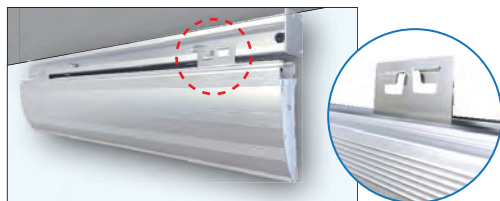

連結することにより、バラベツサインやロードサインなどの横長看板にも幅広く対応します。ファサードで使用すれば、看板だけでなく入り口まで光が伸び、店舗を明るく演出します。

3ステップで簡単取り付け

アドシャインシリーズは、施工性も考慮した構造設計により、3ステップで簡単に取り付けができます。独自のサポートフックにより、灯具本体をブラケットに預けられるので、少人数でも施工が可能です。

結線時に役立つサポートフック

灯具本体をブラケットに引っ掛ける事ができるので、配線時に灯具本体を押さえる必要がなく、少人数でもスムーズに配線作業が行えます。

(実用新案登録申請中)

簡単に綺麗な連結

連結で使用する際は、ブラケット取り付け時に専用の連結プレートを使用することにより、簡単に連結設置が可能です。先端にズレがなく、違和感のない直線的な光を実現します。

(実用新案登録申請中)

各種サイズをラインアップ

「スタンダードタイプ」と「ハイルーメントタイプ」共に、600mm・900mm・1200mm・1800mmをラインアップ。看板の幅に合わせ、端まで明るい配灯が可能です。