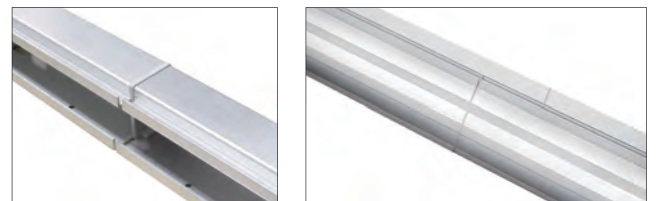

パラペットサインからサインボードまで
出幅を抑え、明るくムラなく照射できるサイン一体型LED照明

簡単
施工

連結
設置

IP
65

- 綿密な光学設計により、ムラのない均一な光
- 信頼性の高い日亜LED採用
- 連結可能で横長看板にも対応
- 下向きタイプ、上向きタイプをラインアップ
- 施工性を考慮した構造設計で少人数でも簡単取付

アドシャイン[®]L

スタンダードタイプ

600mm・900mm・1200mm・1800mm (実用新案登録申請中)

連結することにより、バラベツサインやロードサインなどの横長看板にも幅広く対応します。ファサードで使用すれば、看板だけでなく入り口まで光が伸び、店舗を明るく演出します。

3ステップで簡単取り付け

アドシャインシリーズは、施工性も考慮した構造設計により、3ステップで簡単に取り付けができます。独自のサポートフックにより、灯具本体をブラケットに預けられるので、少人数でも施工が可能です。

結線時に役立つサポートフック

灯具本体をブラケットに引っ掛ける事ができるので、配線時に灯具本体を押さえる必要がなく、少人数でもスムーズに配線作業が行えます。

(実用新案登録申請中)

簡単に綺麗な連結

連結で使用する際は、ブラケット取り付け時に専用の連結プレートを使用することにより、簡単に連結設置が可能です。先端にズレがなく、違和感のない直線的な光を実現します。

(実用新案登録申請中)

各種サイズをラインアップ

「スタンダードタイプ」と「ハイルーメントタイプ」共に、600mm・900mm・1200mm・1800mmをラインアップ。看板の幅に合わせ、端まで明るい配灯が可能です。