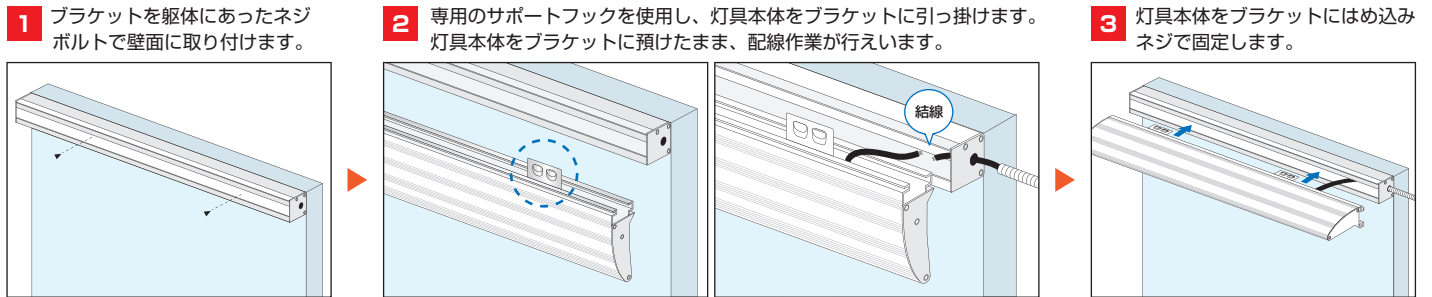

【照射目安距離】

片側照射：約2.0m～3.0m
上下照射：約4.0m～5.0m

「アドシャインL」に比べ、照射距離が向上。サインボードやウォールウォッシャーなど広範囲の照射に最適です。

器具の出幅を抑え、ムラのない均一な光

アドシャインシリーズは一般的なアーム式灯具に比べ、明るくムラの無い光で照射します。前面への出幅を抑えることにより、スッキリとした外観で器具の存在を感じさせません。器具の出幅の減少は、道路占用基準に対しても非常に効果的です。

連結することにより、バラベツサインやロードサインなどの横長看板にも幅広く対応します。ファサードで使用すれば、看板だけでなく入り口まで光が伸び、店舗を明るく演出します。

3ステップで簡単取り付け

アドシャインシリーズは、施工性も考慮した構造設計により、3ステップで簡単に取り付けができます。独自のサポートフックにより、灯具本体をブラケットに預けられるので、少人数でも施工が可能です。

結線時に役立つサポートフック

灯具本体をブラケットに引っ掛ける事ができるので、配線時に灯具本体を押さえる必要がなく、少人数でもスムーズに配線作業が行えます。

(実用新案登録申請中)

簡単に綺麗な連結

連結で使用する際は、ブラケット取り付け時に専用の連結プレートを使用することにより、簡単に連結設置が可能です。先端にズレがなく、違和感のない直線的な光を実現します。

(実用新案登録申請中)

各種サイズをラインアップ

「スタンダードタイプ」と「ハイルーメントタイプ」共に、600mm・900mm・1200mm・1800mmをラインアップ。看板の幅に合わせ、端まで明るい配灯が可能です。