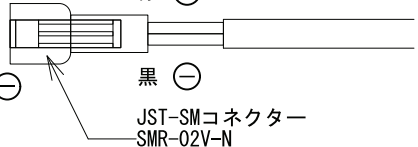

電源分配線用コネクタ加工 (オプション)

※専用の電源分配コードとの接続に使用します。

PIN:2 ⊕

赤 ⊕

PIN:1 ⊖

黒 ⊖

JST-SMコネクタ
SMR-02V-N

※通常の延長コードの使用は出来ません。