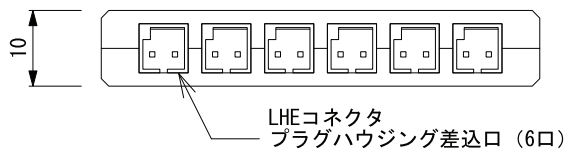

赤 ⊕

PIN:1 ⊖

黒 ⊖

JST-SMコネクタ
SMR-02V-N

※通常の延長コードの使用は出来ません。

LHEコネクタ
プラグハウジング差込口 (6口)

差し込み口極性

※専用の延長コードまたは器具のコネクタを接続します。

⚠ 安全上の注意・施工上の注意

- 本製品は、弊社LED照明 (Shinelux Fits ring) (Shinelux Fits mini) (Shinelux Luminous Panel) 専用の分配ターミナルです。他製品への使用はしないでください。感電、火災、故障の原因になります。
- 必ず専用の分配器や差込コネクタの組合わせでご使用ください。感電、火災、故障の原因になります。
- 接続最大容量を超えてのご使用はしないでください。感電、火災、故障の原因になります。
- 配線同士束ねての設置はしないでください。感電、火災、故障の原因になります。
- 本製品を分解、改造しないでください。感電、火災、故障の原因になります。
- コネクタや配線を傷付けたり、無理に曲げたり、加工しないでください。感電、火災、故障の原因になります。
- 下記のような場所では使用しないでください。落下、感電、火災、故障の原因になります。
 - ・湿気が多い場所
 - ・湯気や蒸気のある場所
 - ・水がかかる場所
 - ・雨がかかる場所
 - ・低温の場所
 - ・高温の場所
 - ・粉塵の多い場所
 - ・油煙のあたる場所
 - ・可燃性ガス、腐食性ガスが生じる場所
 - ・振動や衝撃が発生する場所
 - ・密閉空間や閉所など通気性のない場所

No.	名称	材質・種類・規格		種別	Fits Ring Mini 専用パーツ				
1	本体	ポリカーボネイト	電圧範囲	DC12V/DC24V	名称	6分配ターミナル			
2	配線	VCTF Φ4 AWG#22 L=200	使用電流 (全体)	DC12V Total Max. 6A	型番	MSL-FP-6TC0-01			
3		UL AWM 2464 VW-1 FT1		1 Connector Max. 1A	縮尺	1:1	第三角法 (単位: mm)		
4	重量	23.5g ±3%		DC24V Total Max. 3A	作図	2017.07.20	改定	2018.03.19	
5				1 Connector Max. 0.5A	承認	英	検図	肥田野	作図
6		Rohs 対応製品			ミンテイジ株式会社				
7									