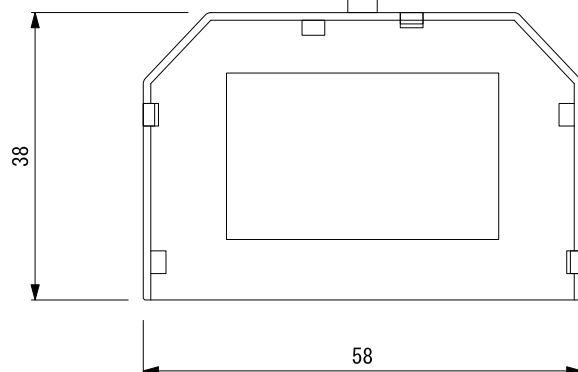

LHEコネクタ
プラグハウジング差込口 (6口)

差し込み口極性

※専用の延長コードまたは器具のコネクタを接続します。

⚠ 安全上の注意・施工上の注意

- 本製品は、弊社LED照明 (Shinelux Fits ring) (Shinelux Fits mini) (Shinelux Luminous Panel) 専用の分配ターミナルです。他製品への使用はしないでください。感電、火災、故障の原因になります。
- 必ず専用の分配器や差込コネクタの組合わせでご使用ください。感電、火災、故障の原因になります。
- 接続最大容量を超えてのご使用はしないでください。感電、火災、故障の原因になります。
- 配線同士束ねての設置はしないでください。感電、火災、故障の原因になります。
- 本製品を分解、改造しないでください。感電、火災、故障の原因になります。
- コネクタや配線を傷付けたり、無理に曲げたり、加工しないでください。感電、火災、故障の原因になります。
- 下記のような場所では使用しないでください。落下、感電、火災、故障の原因になります。
  - ・湿気が多い場所
  - ・湯気や蒸気のある場所
  - ・水がかかる場所
  - ・雨がかかる場所
  - ・低温の場所
  - ・高温の場所
  - ・粉塵の多い場所
  - ・油煙のあたる場所
  - ・可燃性ガス、腐食性ガスが生じる場所
  - ・振動や衝撃が発生する場所
  - ・密閉空間や閉所など通気性のない場所

No.	名称	材質・種類・規格		種別	Fits Ring Mini 専用パーツ				
1	本体	ポリカーボネイト	電圧範囲	DC12V/DC24V	名称	6分配ターミナル			
2	配線	VCTF Φ4 AWG#22 L=200	使用電流 (全体)	DC12V Total Max. 6A	型番	MSL-FP-6TC0-01			
3		UL AWM 2464 VW-1 FT1		1 Connector Max. 1A	縮尺	1:1	第三角法 (単位: mm)		
4	重量	23.5g ±3%		DC24V Total Max. 3A	作図	2017.07.20	改定	2018.03.19	
5				1 Connector Max. 0.5A	承認	英	検図	肥田野	作図
6		Rohs 対応製品			ミンテイジ株式会社				
7