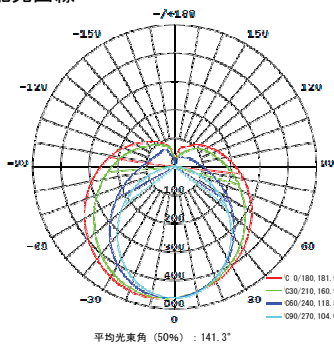

配光曲線

安全上の注意・施工上の注意

- 施工は電気工事士の有資格者が関連法規に従い正しく行ってください。
- ご使用の際は、別紙取扱説明書をよく読み充分にご理解載きますようお願いいたします。
- 蛍光灯安定器を持つ回路に直接接続しての使用は出来ません。結線図に従い適切に接続をお願いいたします。

結線図

※ 片側給電タイプ
給電側には製品ラベルが貼ってあります。

No.	部品名	材質・種類	入力電圧	AC 85V-240V	種別	直管蛍光灯形 LEDランプ
1	本体主要材	透明ガラス管 Φ27.5×1t	周波数	50/60Hz	名称	Luminous Tube GF 40形 16W
2	飛散防止フィルム	PET 0.1t UL224 No. E469056	消費電力	16W ±5%	型番	LT-T812-850-GF16
3	口金タイプ	G13	消費電流	100V/0.16A 200V/0.08A		
4	口金樹脂	PBT UL94V-0 No. E309739	全光束	2400 lm +0-5%		
5	LED	SEOUL SEMICONDUCTOR 3528	消費効率	150 lm/w +0-5%		
6			色温度	5000K ±300K		
7			演色性	Ra ≥ 80	縮尺	FREE A4 第三角法（単位：mm）
8			発光角度	290°	作図	2018.01.24
9			使用环境温度	-20°C~40°C	承認	英 検図 肥田野 作図
10			質量	240g ±5%		ミンテイジ株式会社
			設計寿命	40,000h（光束維持率80%）		