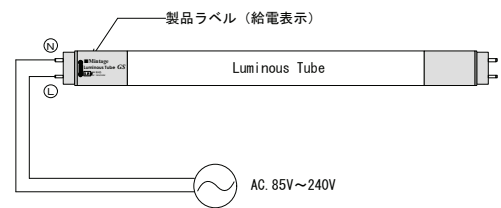

配光曲線

安全上の注意・施工上の注意

- 施工は電気工事士の有資格者が関連法規に従い正しく行ってください。
- ご使用の際は、別紙取扱説明書をよく読み充分にご理解載きますようお願いいたします。
- 蛍光灯安定器を持つ回路に直接接続しての使用は出来ません。結線図に従い適切に接続をお願いいたします。

結線図

※ 片側給電タイプ
給電側には製品ラベルが貼ってあります。

No.	部品名	材質・種類	入力電圧	AC 85V-240V	種別	直管蛍光灯形 LEDランプ
1	本体主要材	透明ガラス管 Φ27.5×1t	周波数	50/60Hz	名称	Luminous Tube GF 40形 16W
2	飛散防止フィルム	PET 0.1t UL224 No. E469056	消費電力	16W ±5%	型番	LT-T812-850-GF16
3	口金タイプ	G13	消費電流	100V/0.16A 200V/0.08A		
4	口金樹脂	PBT UL94V-0 No. E309739	全光束	2400 lm +0-5%		
5	LED	SEOUL SEMICONDUCTOR 3528	消費効率	150 lm/w +0-5%		
6			色温度	5000K ±300K		
7			演色性	Ra ≥ 80	縮尺	FREE A4 第三角法（単位：mm）
8			発光角度	290°	作図	2018.01.24
9			使用环境温度	-20°C~40°C	承認	英 検図 肥田野 作図
10			質量	240g ±5%		ミンテイジ株式会社
			設計寿命	40,000h（光束維持率80%）		