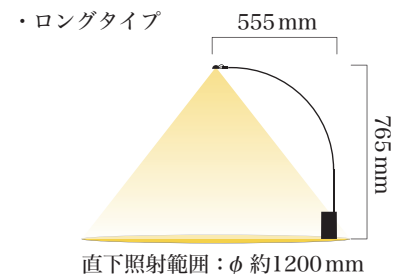

④ 照射位置調節機能

ランプヘッドは上下 120°に角度調節が可能。

⑤ 安全性の確保

置くだけでも安定性はありますが、背面のクランプを使用する事でテーブルに固定が可能。落下や転倒を防止します。

仕様

■ 製品仕様

入力電圧：DC 5V
消費電流：1.9A Max
色温度：電球色 (2400K)・昼白色 (5000K)
全光束：電球色：114 lm・昼白色：160 lm
調光範囲：10%・25%・50%・75%・100%
演色性：Ra>95
照射角：75°
本体色：ホワイト / ブラック

内蔵電池：リチウムイオン電池
充電時間：約 3 時間
点灯時間：明るさ10%：最大 80 時間
明るさ100%：最大 8 時間
重量：ショートタイプ 1370g
ロングタイプ 1400g
台座寸法：H120×W70×D70mm
材質：ABS・PC・ステンレス鋼
アルミダイキャスト

製品
ホームページ

プレスリリース
(Web)

プロモーションムービー
(You Tube)

ソロキャンプ Ver.
(You Tube)