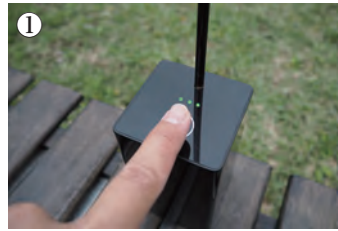

機能

① 操作を台座部分に集約

タッチスイッチ：ON / OFF（長押し）
タッチ調光：10%・25%・50%・75%・100%（5段階調光）

② 充電式

専用充電 USB コードが付属、お手持ちの USB 電源アダプタ、モバイルバッテリー、車載 USB ポートからも充電できます。
10%の明るさで最大 80 時間、100%の明るさで約 8 時間の点灯が可能。

③ 本体とアームを分離

アーム部分は抜き差しが可能。
持ち運びや保管、充電する際も邪魔になりません。

④ 照射位置調節機能

ランプヘッドは上下 120°に角度調節が可能。

⑤ 安全性の確保

置くだけでも安定性はありますが、背面のクランプを使用する事でテーブルに固定が可能。落下や転倒を防止します。