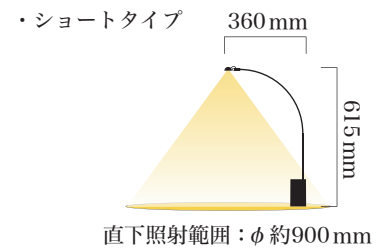

④ 照射位置調節機能

ランプヘッドは上下 120°に角度調節が可能。

⑤ 安全性の確保

置くだけでも安定性はありますが、背面のクランプを使用する事でテーブルに固定が可能。落下や転倒を防止します。

仕様

■ 製品仕様

入力電圧：DC 5V
消費電流：1.9A Max
色温度：電球色 (2400K)・昼白色 (5000K)
全光束：電球色：114 lm・昼白色：160 lm
調光範囲：10%・25%・50%・75%・100%
演色性：Ra>95
照射角：75°
本体色：ホワイト / ブラック

内蔵電池：リチウムイオン電池
充電時間：約 3 時間
点灯時間：明るさ10%：最大 80 時間
明るさ100%：最大 8 時間
重量：ショートタイプ 1370g
ロングタイプ 1400g
台座寸法：H120×W70×D70mm
材質：ABS・PC・ステンレス鋼
アルミダイキャスト

製品
ホームページ

プレスリリース
(Web)

プロモーションムービー
(You Tube)

ソロキャンプ Ver.
(You Tube)