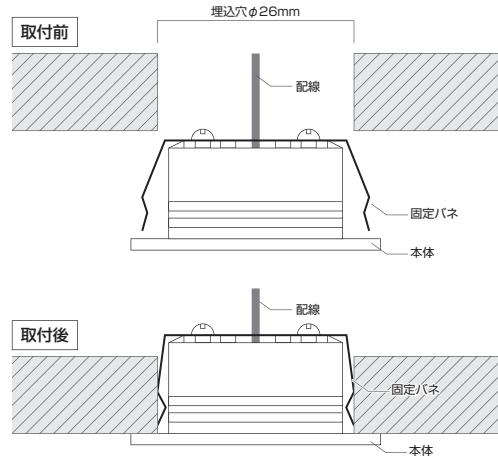

配線図

- ※ 接続をする際は必ず電源を切り、通電していないことを確認してから行ってください。
- ※ 指定された電圧以外での使用はしないでください。
- ※ 配線やコードを傷つけたり、無理に曲げたり、加工しないでください。

■ 6分配コネクタ（別売）使用時

各部名称

取り付け方法

● 取り付けの際は下記の注意・説明にしたがって確実に行ってください。

- ※ 屋外、軒下および湿気の多い場所では使用しないでください。感電、故障の原因となります。
- ※ 可燃性ガス、粉塵の多い場所では使用しないでください。感電、火災の原因となります。
- ※ 不安定な場所、柔らかい場所には取り付けしないでください。器具落下、感電、火災の原因となります。
- ※ 振動、衝撃の激しい場所には取り付けしないでください。感電、火災、故障の原因となります。
- ※ 配線やコードを傷つけたり、無理に曲げたり、加工しないでください。感電、故障の原因となります。
- ※ 取り付け可能な板厚は最薄3mmです。板厚が3mmより薄い場所には取り付けしないでください。器具落下、感電、火災の原因となります。

■ 取り付け方法

1. 取り付け部に埋め込み穴（ $\phi 26\text{mm}$ ）を開けてください。※取り付け可能最薄板厚3mm
2. 固定バネでしっかりと固定されるよう、埋め込み穴に本体をしっかりとめ込みます。

※ 取り付け可能な板厚は最薄3mmです。3mmより薄い場所には取り付けしないでください。