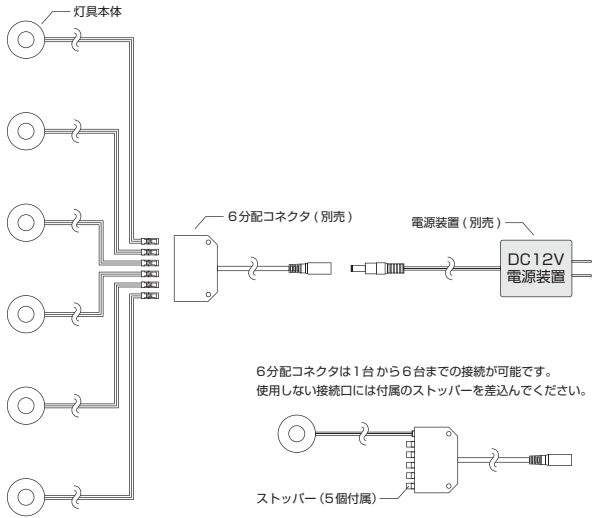

製品保証書

製品名	Shinelux <i>Fits</i> mini	型番		台数	
お客様名			保証書番号		
住所 電話番号	Sample				
保証期間					
お取扱い 販売店					
住所 電話番号	〒		TEL()	-	印

ミンテージ株式会社

〒104-0042 東京都中央区入船 2-9-5 HKビル1F
TEL : 03-3537-7055 Mail : info@mintage.co.jp

配線図

- ※ 接続をする際は必ず電源を切り、通電していないことを確認してから行ってください。
- ※ 指定された電圧以外での使用はしないでください。
- ※ 配線やコードを傷つけたり、無理に曲げたり、加工しないでください。

■ 6分配コネクタ（別売）使用時

各部名称

取り付け方法

● 取り付けの際は下記の注意・説明にしたがって確実に行ってください。

- ※ 屋外、軒下および湿気の多い場所では使用しないでください。感電、故障の原因となります。
- ※ 可燃性ガス、粉塵の多い場所では使用しないでください。感電、火災の原因となります。
- ※ 不安定な場所、柔らかい場所には取り付けしないでください。器具落下、感電、火災の原因となります。
- ※ 振動、衝撃の激しい場所には取り付けしないでください。感電、火災、故障の原因となります。
- ※ 配線やコードを傷つけたり、無理に曲げたり、加工しないでください。感電、故障の原因となります。
- ※ 取り付け可能な板厚は最薄3mmです。板厚が3mmより薄い場所には取り付けしないでください。器具落下、感電、火災の原因となります。

■ 取り付け方法

1. 取り付け部に埋め込み穴（ $\phi 26\text{mm}$ ）を開けてください。※取り付け可能最薄板厚3mm
2. 固定バネでしっかりと固定されるよう、埋め込み穴に本体をしっかりとめ込みます。

※ 取り付け可能な板厚は最薄3mmです。3mmより薄い場所には取り付けしないでください。