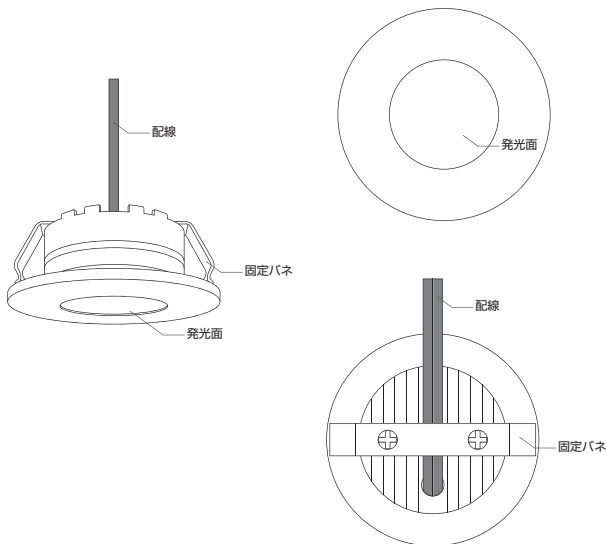

配線図

- ※ 接続をする際は必ず電源を切り、通電していないことを確認してから行ってください。
- ※ 指定された電圧以外での使用はしないでください。
- ※ 配線やコードを傷つけたり、無理に曲げたり、加工しないでください。

■ 6分配コネクタ（別売）使用時

各部名称

取り付け方法

● 取り付けの際は下記の注意・説明にしたがって確実に行ってください。

- ※ 屋外、軒下および湿気の多い場所では使用しないでください。感電、故障の原因となります。
- ※ 可燃性ガス、粉塵の多い場所では使用しないでください。感電、火災の原因となります。
- ※ 不安定な場所、柔らかい場所には取り付けしないでください。器具落下、感電、火災の原因となります。
- ※ 振動、衝撃の激しい場所には取り付けしないでください。感電、火災、故障の原因となります。
- ※ 配線やコードを傷つけたり、無理に曲げたり、加工しないでください。感電、故障の原因となります。
- ※ 取り付け可能な板厚は最薄3mmです。板厚が3mmより薄い場所には取り付けしないでください。器具落下、感電、火災の原因となります。

■ 取り付け方法

1. 取り付け部に埋め込み穴（ $\phi 26\text{mm}$ ）を開けてください。※取り付け可能最薄板厚3mm
2. 固定バネでしっかりと固定されるよう、埋め込み穴に本体をしっかりとめ込みます。

※ 取り付け可能な板厚は最薄3mmです。3mmより薄い場所には取り付けしないでください。